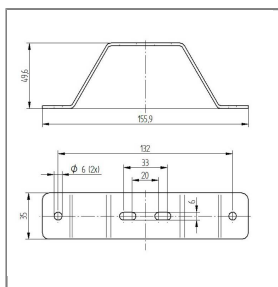

ARTIKEL-NR.: 040003895

HALTEBLECH FÜR ROHRSCHELLE

Technische Daten

Material Edelstahl