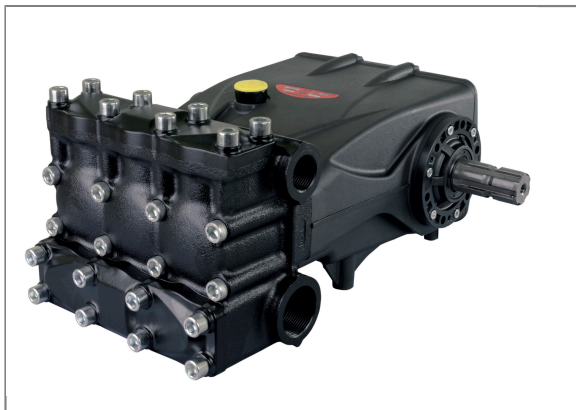

ARTIKEL-NR.: 00800001

AB80 75 L/MIN 60 BAR 550 UPM 8,6 KW

Serie 68 Interpump Welle 38 mm rechts

Technische Daten

Druck	60 bar	Durchfluss	75 l/min
Hersteller	Interpump	Leistung	8,6 KW
Maße	455x359,5x244,5 mm	Serie	68