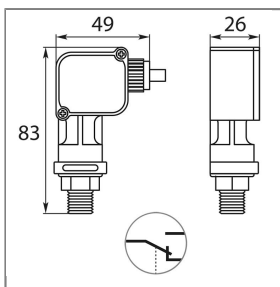

ARTIKEL-NR.: 912515

DRUCKSCHALTER PR5 1/4"AG 15-280 BAR (BL)

Markierung blau
Kontakt 5 A - 250 V
Kabel 950 mm
Gewinde 1/4" AG
Max. 280 bar / 90°C

Rot und Braun: geöffnet
Rot und Blau: geschlossen
Bei Verwendung mit 2 Druckschaltern dienen die beiden roten Kabel als Steuerleitung.

Technische Daten

Ampere	5 A	Anschluss 1	1/4" AG
Druck	280 bar	Farbe	Blau
Länge	Kabel 950 mm	Spannung	250V
Temperatur	90°C	Typ	PR5