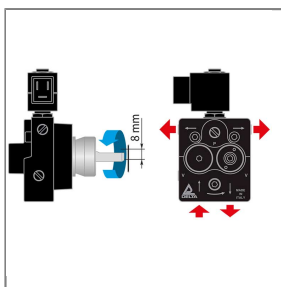

ARTIKEL-NR.: 82433

DELTA A1R2 230V RECHTSLAUF

Ölpumpe mit Magnetventil A1R2

Typ: A

Ein- oder Zweistranginstallation

Druck einstellbar 6 - 20 bar

Wellendurchmesser 8 mm

Nabe 32 mm

Technische Daten

Spannung

230V

Typ

A1R2