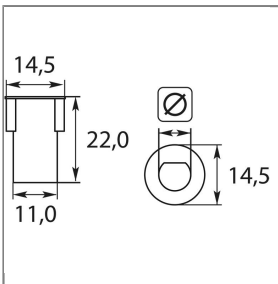

ARTIKEL-NR.: 82235

KUPPLUNGSMITNEHMER 22X8 MM

Technische Daten

Außendurchmesser 8 mm