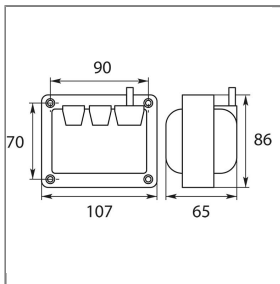

ARTIKEL-NR.: 80505

ZÜNDTRAFO COFI 812C STECKANSCHLUSS 4 MM 230 V

Pri:230V;0,6A Sec:2x4000V;12mA 100%ED

COFi Typ 812C

ohne Flansch. Ausgang seitlich

Anschluss Zündkabel mit 4 mm Stecker

Leistung 2 x 4.000 V / 12 mA / 100 % ED

Kabellänge 700 mm

Spannung 230 V / 50 Hz

Technische Daten

Länge
Typ

Kabel: 350 mm
812 C

Spannung

230V