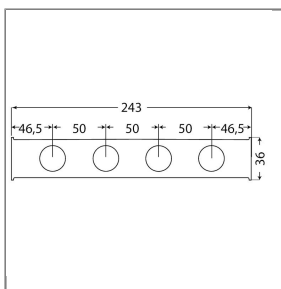

ARTIKEL-NR.: 725061012

VERTEILERLEISTE 2XG 1" - 6XG 1/2", EDELSTAHL

Outlets double-sided

Verteilerl-Anschlussblock aus Edelstahl.
Einseitige und doppelseitige Abgänge.

Technische Daten

Ausgang	6 x G 1/2" IG	Breite	40 mm
Druck	10 bar	Eingang	2 x G 1" IG
Höhe	36 mm	Länge	193 mm
Material	Edelstahl	Temperatur	150°C