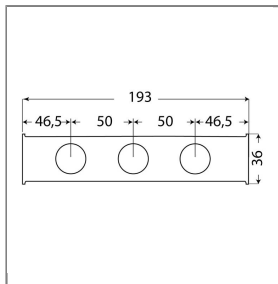

ARTIKEL-NR.: 725061012

VERTEILERLEISTE 2XG 1" - 6XG 1/2", EDELSTAHL

Outlets double-sided

Verteilerl-Anschlussblock aus Edelstahl.
Einseitige und doppelseitige Abgänge.

Technische Daten

Ausgang	6 x G 1/2" IG	Breite	40 mm
Druck	10 bar	Eingang	2 x G 1" IG
Höhe	36 mm	Länge	193 mm
Material	Edelstahl	Temperatur	150°C