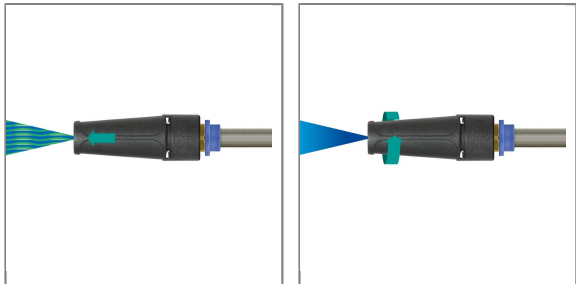

ARTIKEL-NR.: 6581045

## VARIODÜSE 045 1/4"IG SCHWARZ / ORANGE

Variodüse  
Eingang: 1/4"IG  
Düse 045  
Farbkodierung orange  
Max. 200 bar / 150°C / 30 l/min.  
VPE: 1 und 10 Stück

Individuell Einstellbarer Sprühstrahl.  
Durch drehen von Punkt bis Breitstrahl.  
Durch ziehen wird der Druck abgesenkt, ideal um Chemie anzusaugen.  
Jede Düse ist durch eine Farbmarkierung gekennzeichnet um die Düsengröße zu bestimmen.

### Technische Daten

Druck	200 bar	Durchfluss	30 l/min
Düse	045	Eingang	1/4" IG
Farbe	Schwarz	Temperatur	150°C