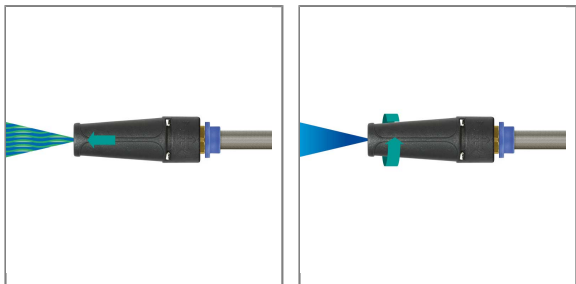

ARTIKEL-NR.: 65810303

## VARIODÜSE 030 430 MM M22X1,5 AG

Rohr Stahl verzinkt  
Variodüse mit Strahlrohr  
Düse 03  
Farbkodierung gelb  
Strahlrohr 430 mm  
Eingang: M22x1,5 AG  
Max. 200 bar / 150°C

Individuell Einstellbarer Sprühstrahl.  
Durch drehen von Punkt bis Breitstrahl.  
Durch ziehen wird der Druck abgesenkt, ideal um Chemie anzusaugen.  
Jede Düse ist durch eine Farbmarkierung gekennzeichnet um die Düsengröße zu bestimmen.

### Technische Daten

Druck	200 bar	Durchfluss	30 l/min
Düse	030	Eingang	M22x1,5 AG
Farbe	Gelb	Länge	430 mm
Material	Stahl verzinkt	Temperatur	150°C