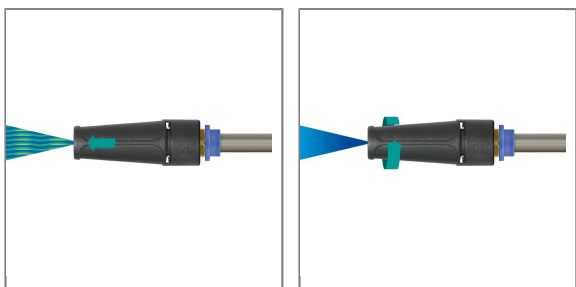

ARTIKEL-NR.: 65810303

VARIODÜSE 030 430 MM M22X1,5 AG

Rohr Stahl verzinkt
Variodüse mit Strahlrohr
Düse 03
Farbkodierung gelb
Strahlrohr 430 mm
Eingang: M22x1,5 AG
Max. 200 bar / 150°C

Individuell Einstellbarer Sprühstrahl.
Durch drehen von Punkt bis Breitstrahl.
Durch ziehen wird der Druck abgesenkt, ideal um Chemie anzusaugen.
Jede Düse ist durch eine Farbmarkierung gekennzeichnet um die Düsengröße zu bestimmen.

Technische Daten

Druck	200 bar	Durchfluss	30 l/min
Düse	030	Eingang	M22x1,5 AG
Farbe	Schwarz	Länge	430 mm
Material	Stahl verzinkt	Temperatur	150°C