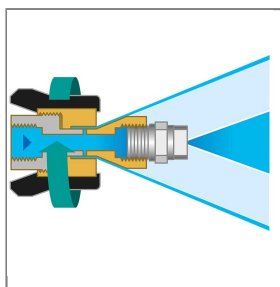

ARTIKEL-NR.: 65720

SCHWALLDÜSE 1/4"IG

Eingang: 1/4" IG
Ausgang: 1/4" IG
Max. 250 bar / 150°C / 30 l/min

Technische Daten

Ausgang	1/4" IG	Druck	250 bar
Durchfluss	30l /min	Eingang	1/4" IG
Material	Messing / Kunststoff	Temperatur	150°C