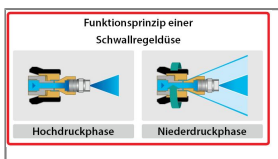

ARTIKEL-NR.: 65720

SCHWALLDÜSE 1/4"IG

Eingang: 1/4" IG
Ausgang: 1/4" IG
Max. 250 bar / 150°C / 30 l/min

Technische Daten

Ausgang	1/4" IG	Druck	250 bar
Durchfluss	30l /min	Eingang	1/4" IG
Material	Messing / Kunststoff	Temperatur	150°C