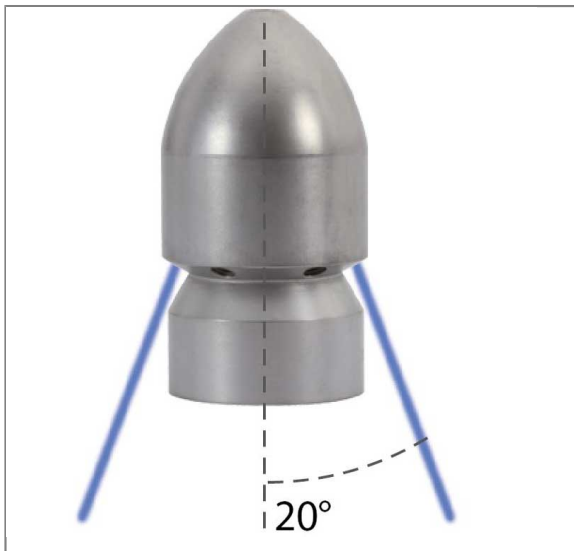

## GRANAT-DÜSE 20° 1/4"IG D=060

6 x hinten  
Eingang: 1/4" IG  
Außendurchmesser 25 mm  
6 Bohrungen hinten  
Strahlwinkel 20°  
Max. 500 bar / 150°C

Anwendungen:  
Zur Beseitigung von Schlammablagerungen  
Zur Beseitigung von Verstopfungen  
Enteisung

### Technische Daten

Außendurchmesser	25 mm	Druck	500 bar
Düse	060	Eingang	1/4" IG
Hersteller	Suttner	Material	Edelstahl
Serie	ST-49	Sprühwinkel	20°
Temperatur	150°C		