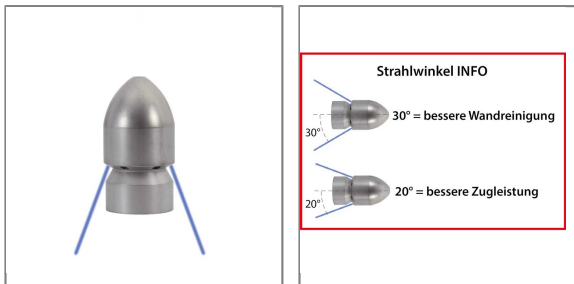

## GRANAT-DÜSE 20° 1/4"IG D=060

6 x hinten  
Eingang: 1/4" IG  
Außendurchmesser 25 mm  
6 Bohrungen hinten  
Strahlwinkel 20°  
Max. 500 bar / 150°C

Anwendungen:  
Zur Beseitigung von Schlammablagerungen  
Zur Beseitigung von Verstopfungen  
Enteisung

### Technische Daten

Außendurchmesser	25 mm	Druck	500 bar
Düse	060	Eingang	1/4" IG
Hersteller	Suttner	Material	Edelstahl
Serie	ST-49	Sprühwinkel	20°
Temperatur	150°C		