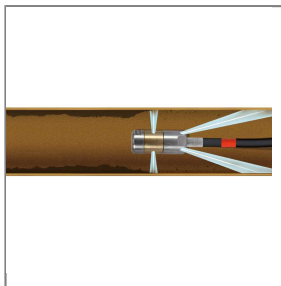

## RR-DÜSE VIBRA-ROTIEREND ST-49-250 1/2 IG 5XH, 3XS

VIBRA Rotationsdüse ST-49.2

1/2" IG

5 Bohrungen hinten, 3 Bohrungen seitlich

Außendurchmesser 38 mm

Länge 84 mm

Gewicht 580 g

rostfreier Edelstahl

Rotationskörper Bronze

sehr guter Reinigungseffekt durch rotierende Düsenstrahlen und Vibration für die Reduzierung der Reibung zwischen Schlauch und Rohrwand

auswechselbare Einsätze

hohe Zugkraft durch mindestens vier speziell angeordnete Rückstrahlen

### Technische Daten

Außendurchmesser	38 mm	Druck	350 bar
Düse	250	Eingang	1/2" IG
Hersteller	Suttner	Länge	84 mm
Material	Edelstahl / Bronze	Serie	ST-49.2
Temperatur	150°C		