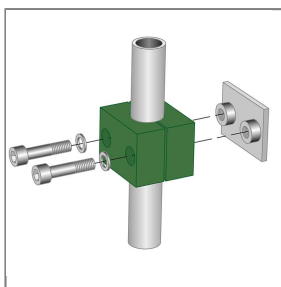

## ROHRSCHELLE 22 MM, ANSCHWEISSPLATTE STAHL VERZINKT

Rohrschellen mit Anschweißplatte

Schelle komplett mit Anschweißplatte und Innensechskantschrauben inkl. Scheiben.

### Technische Daten

Durchmesser	22 mm	Material	Stahl verzinkt
-------------	-------	----------	----------------