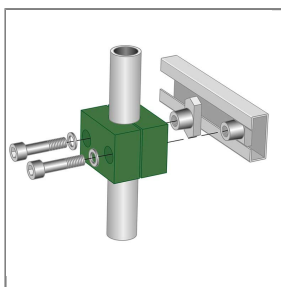

ARTIKEL-NR.: 59820019

ROHRSCHELLE 20 MM, TRAGSCHIENENMUTTER EDELSTAHL

Rohrschellen mit Anschweißplatte

Schelle komplett mit Tragschienenmutter und Innensechskantschrauben inkl. Scheiben.
Material: Edelstahl / Kunststoff

Technische Daten

Durchmesser

20 mm

Material

Edelstahl