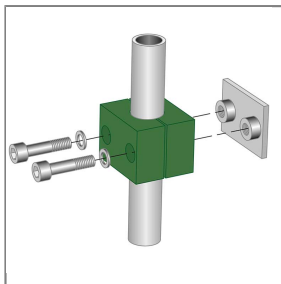

ARTIKEL-NR.: 5981204

ROHRSCHELLE 12 MM, ANSCHWEISSPLATTE STAHL VERZINKT

Rohrschellen mit Anschweißplatte

Schelle komplett mit Anschweißplatte und Innensechskantschrauben inkl. Scheiben.

Technische Daten

Durchmesser	12 mm	Material	Stahl verzinkt
-------------	-------	----------	----------------