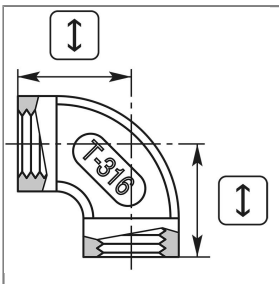

ARTIKEL-NR.: 57525

WINKEL 3/8"IG : 3/8"IG EDELSTAHL 150 BAR / 150 °C

25x25 mm

## Technische Daten

Anschluss 1	3/8" IG	Anschluss 2	3/8" IG
Druck	150 bar	Höhe	25 mm
Material	Edelstahl	Temperatur	150°C