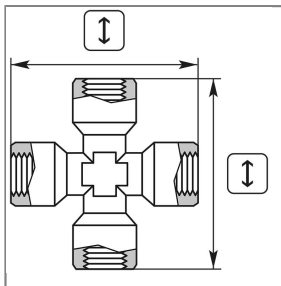

ARTIKEL-NR.: 574514

KREUZSTÜCK 1/4"IG MESSING VERNICKELT 150 BAR

Länge: 51 mm Höhe: 51 mm

Technische Daten

Anschluss 1	4 x 1/4" IG	Druck	150 bar
Höhe	51 mm	Material	Messing vernickelt