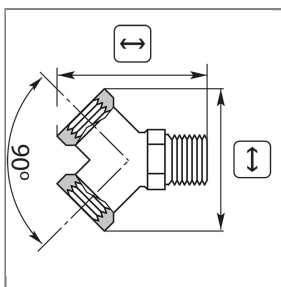

ARTIKEL-NR.: 57435

Y-STÜCK 3/8"IG-IG-AG MESSING VERNICKELT

Länge: 42 mm Höhe: 40 mm

Technische Daten

Anschluss 1	3/8" IG	Anschluss 2	3/8" AG
Druck	150 bar	Höhe	40 mm
Material	Messing vernickelt		