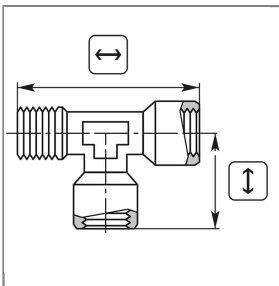

ARTIKEL-NR.: 57350

T-STÜCK 1/4"AG : 1/4"IG : 1/4"IG MESSING 150 BAR

Länge: 49 mm Höhe: 26 mm

Technische Daten

Anschluss 1	1/4" IG	Anschluss 2	1/4" AG
Breite	49 mm	Druck	150 bar
Höhe	26 mm	Material	Messing vernickelt
Temperatur	150°C		