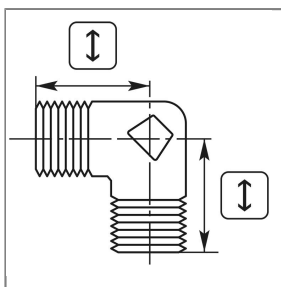

ARTIKEL-NR.: 57280

WINKEL 1/2"AG : 1/2"AG MESSING 150 BAR / 150 °C

32x32 mm vernickelt

Technische Daten

Anschluss 1	1/2" AG	Anschluss 2	1/2" AG
Druck	150 bar	Höhe	32 mm
Material	Messing vernickelt	Temperatur	150°C