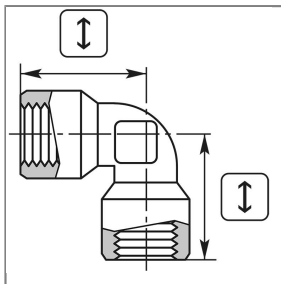

ARTIKEL-NR.: 57250

WINKEL 3/8"IG : 3/8"IG MESSING 150 BAR / 150 °C

26x26 mm

Technische Daten

Anschluss 1	3/8" IG	Anschluss 2	3/8" IG
Druck	150 bar	Höhe	28 mm
Material	Messing vernickelt	Temperatur	150°C