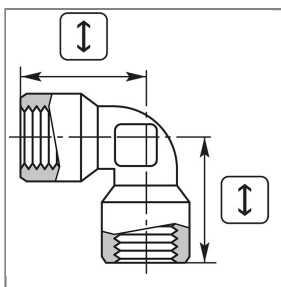

ARTIKEL-NR.: 57250

WINKEL 3/8"IG : 3/8"IG MESSING 150 BAR / 150 °C

26x26 mm

## Technische Daten

Anschluss 1	3/8" IG	Anschluss 2	3/8" IG
Druck	150 bar	Höhe	28 mm
Material	Messing vernickelt	Temperatur	150°C