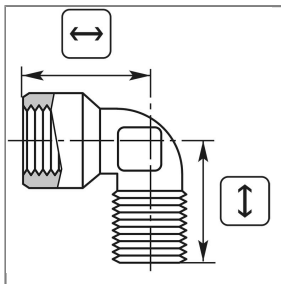

ARTIKEL-NR.: 57230

WINKEL 1/4"IG : 1/4"AG MESSING 150 BAR / 150 °C

26x24 mm

Technische Daten

Anschluss 1	1/4" AG	Anschluss 2	1/4" IG
Breite	26 mm	Druck	150 bar
Höhe	24 mm	Material	Messing
Temperatur	150°C		