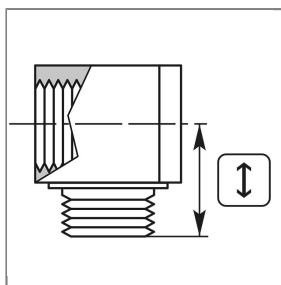

Description du produit

The choice of perfection

NO. D'ARTICLE: 57210

COUDE 1/4M:1/4F LAITON COMPACT

Caractéristiques techniques

Anschluss 1	1/4" IG	Anschluss 2	1/4" AG
Druck	250 bar	Höhe	19 mm
Material	Messing	Temperatur	150°C