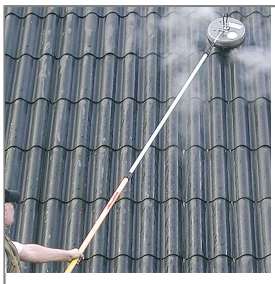

ARTIKEL-NR.: 521032251

TURBODEVIL TD320WW M22X1,5AG MIT GUMMILIPPE

Turbodevil Wandreiniger WW301

Rotierender Wandreiniger passend für Teleskopplanzen

Spritzschutzhaube aus Edelstahl mit Gummilippe

Spritzschutzhaube 300 mm

Ohne Düsen.

Es werden 2 Düsen 1/4" AG-BSP mit 15° Sprühwinkel benötigt

Max. 200 bar / 90°C

Technische Daten

Ausgang	2 x 1/4" IG	Außendurchmesser	300 mm
Druck	200 bar	Durchfluss	500 - 700 l/h
Düse	ohne	Eingang	M22x1,5 AG
Material	Edelstahl	Serie	TurboDevil®
Temperatur	90°C	Typ	TD32 mit Gummilippe