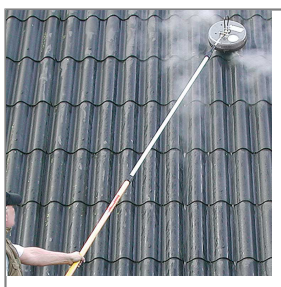

ARTIKEL-NR.: 521032251

TURBODEVIL TD320WW M22X1,5AG MIT GUMMILIPPE

Turbodevil Wandreiniger WW301

Rotierender Wandreiniger passend für Teleskopplanzen

Spritzschutzhaube aus Edelstahl mit Gummilippe

Spritzschutzhaube 300 mm

Ohne Düsen.

Es werden 2 Düsen 1/4" AG-BSP mit 15° Sprühwinkel benötigt

Max. 200 bar / 90°C

Technische Daten

Ausgang	2 x 1/4" IG	Außendurchmesser	300 mm
Druck	200 bar	Durchfluss	500 - 700 l/h
Düse	ohne	Eingang	M22x1,5 AG
Material	Edelstahl	Serie	TurboDevil®
Temperatur	90°C	Typ	TD32 mit Gummilippe