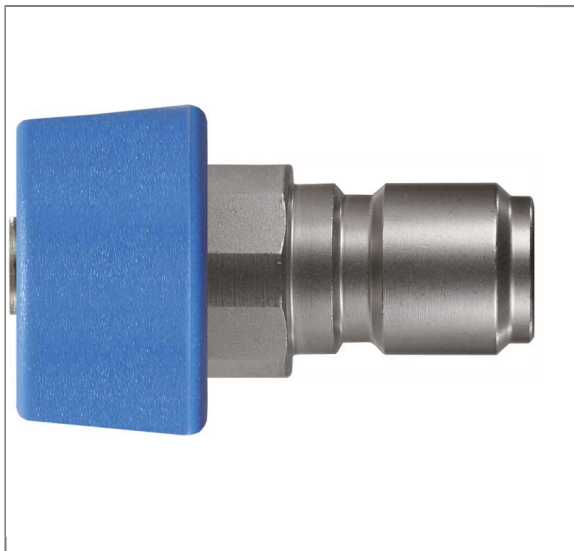

ARTIKEL-NR.: 50280765301

SPRÜHDÜSE 6530 ST-3100 ZUR MONTAGE AN PISTOLE

Düsenschutz ST-11 gelb

Eingang: Stecker ST-3100

Ausgang: Düse mit Düsenschutz ST-11

Material: Edelstahl

Max. 90 °C

Technische Daten

Anschluss 1	ST-3100	Ausgang	ST-11 mit Düse
Düse	6530	Farbe	Gelb
Hersteller	Suttner	Material	Edelstahl
Sprühwinkel	65°	Temperatur	90°C