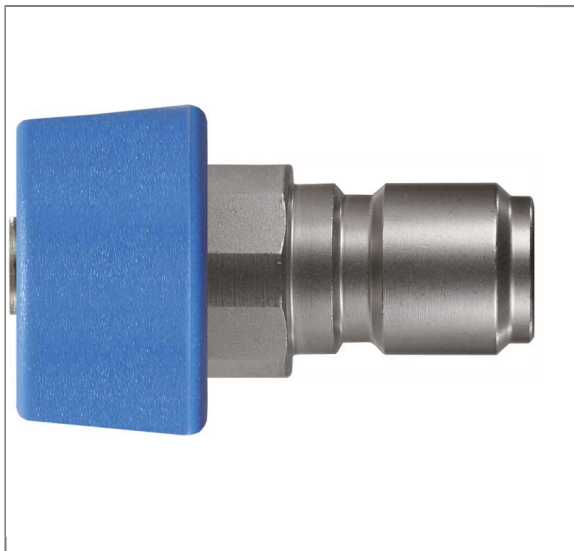

ARTIKEL-NR.: 50280765201

## SPRÜHDÜSE 6520 ST-3100 ZUR MONTAGE AN PISTOLE

Düsenschutz ST-11 gelb

Eingang: Stecker ST-3100

Ausgang: Düse mit Düsenschutz ST-11

Material: Edelstahl

Max. 90 °C

### Technische Daten

Anschluss 1	ST-3100	Ausgang	ST-11 mit Düse
Düse	6520	Farbe	Gelb
Hersteller	Suttner	Material	Edelstahl
Sprühwinkel	65°	Temperatur	90°C