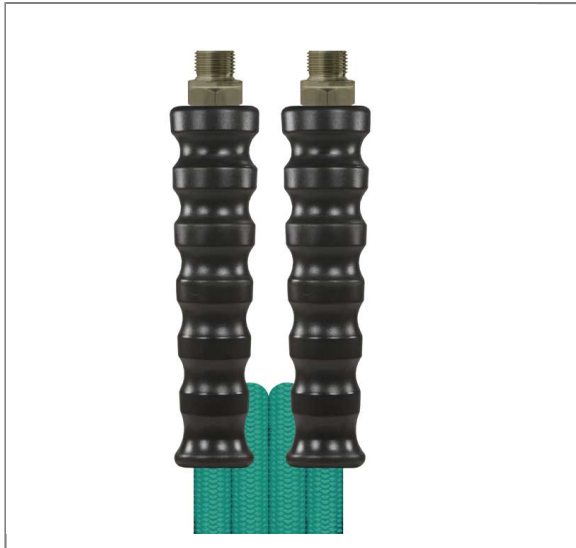

ARTIKEL-NR.: 4714044305

CC DN 08 200 BAR 5,0 M. AGR 3/8" : AGR 3/8" GRÜN

CARWASH COMFORT

CARWASH COMFORT - das Schlauchwunder für SB-Waschanlagen.

Typ: DN08

Max. 200 bar / 60 °C

Farbe: grün

Anschluß: AGR 3/8"

Anschluß: AGR 3/8"

- » Hoher Bedienkomfort in Kombination mit Spritzeinrichtungen, z. B. Bürstenlanze.
- » Geringes Gewicht, 92 g/m bei DN 6. Deutlich weniger als die Hälfte eines herkömmlichen SB-Schlauches.
- » Chemikalienbeständige, glatte Innenseele aus PES.
- » Transparente Außendecke aus thermoplastischem Elastomer, je nach Farbe: CCBL, CCRT, CCGR, CCGE, CCGN.
- » Öl-, UV-, ozon- und witterungsbeständig.
- » Kälteflexibel: Temperaturbereich von -40 °C – +60 °C, -40 °F – +140 °F.
- » Hochzugfeste Polyesterarmierung,
- » Außendurchmesser 15 mm bei DN 8.
- » Berstdruck > 800 bar, 4-fache Sicherheit gegen Bersten.

Technische Daten

Anschluss 1	AGR 3/8"	Anschluss 2	AGR 3/8"
Druck	200 bar	Farbe	Grün
Länge	5 m	Nennweite	8 mm
Oberfläche	glatte Decke	Temperatur	-40°C - +60°C
Typ	Carwash Comfort		