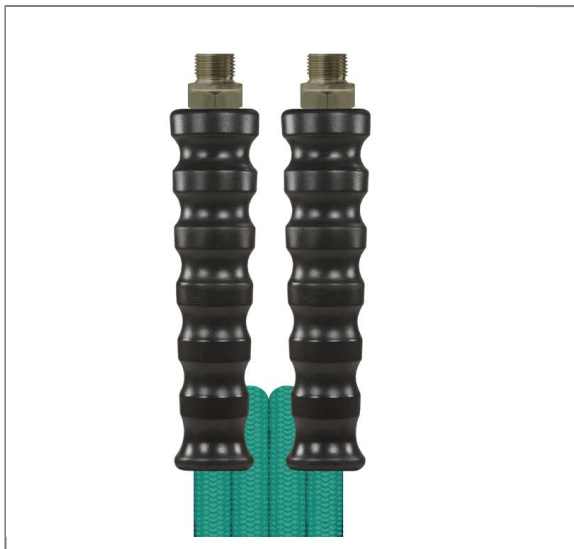

ARTIKEL-NR.: 4714044304

CC DN 08 200 BAR 4,0 M. AGR 3/8" : AGR 3/8" GRÜN

CARWASH COMFORT

CARWASH COMFORT - das Schlauchwunder für SB-Waschanlagen.

Typ: DN08

Max. 200 bar / 60 °C

Farbe: grün

Anschluß: AGR 3/8"

Anschluß: AGR 3/8"

- » Hoher Bedienkomfort in Kombination mit Spritzeinrichtungen, z. B. Bürstenlanze.
- » Geringes Gewicht, 92 g/m bei DN 6. Deutlich weniger als die Hälfte eines herkömmlichen SB-Schlauches.
- » Chemikalienbeständige, glatte Innenseele aus PES.
- » Transparente Außendecke aus thermoplastischem Elastomer, je nach Farbe: CCBL, CCRT, CCGR, CCGE, CCGN.
- » Öl-, UV-, ozon- und witterungsbeständig.
- » Kälteflexibel: Temperaturbereich von -40 °C – +60 °C, -40 °F – +140 °F.
- » Hochzugfeste Polyesterarmierung,
- » Außendurchmesser 15 mm bei DN 8.
- » Berstdruck > 800 bar, 4-fache Sicherheit gegen Bersten.

Technische Daten

| | | | |
|-------------|-----------------|-------------|---------------|
| Anschluss 1 | AGR 3/8" | Anschluss 2 | AGR 3/8" |
| Druck | 200 bar | Farbe | Grün |
| Länge | 4 m | Nennweite | 8 mm |
| Oberfläche | glatte Decke | Temperatur | -40°C - +60°C |
| Typ | Carwash Comfort | | |