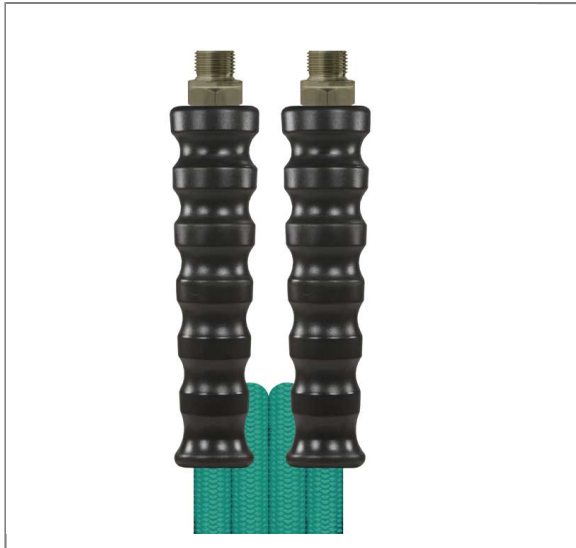

ARTIKEL-NR.: 47140443035

CC DN 08 200 BAR 3,5 M. AGR 3/8" : AGR 3/8" GRÜN

CARWASH COMFORT

CARWASH COMFORT - das Schlauchwunder für SB-Waschanlagen.

Typ: DN08
Max. 200 bar / 60 °C
Farbe: grün
Anschluß: AGR 3/8"
Anschluß: AGR 3/8"

- » Hoher Bedienkomfort in Kombination mit Spritzeinrichtungen, z. B. Bürstenlanze.
- » Geringes Gewicht, 92 g/m bei DN 6. Deutlich weniger als die Hälfte eines herkömmlichen SB-Schlauches.
- » Chemikalienbeständige, glatte Innenseele aus PES.
- » Transparente Außendecke aus thermoplastischem Elastomer, je nach Farbe: CCBL, CCRT, CCGR, CCGE, CCGN.
- » Öl-, UV-, ozon- und witterungsbeständig.
- » Kälteflexibel: Temperaturbereich von -40 °C – +60 °C, -40 °F – +140 °F.
- » Hochzugfeste Polyesterarmierung,
- » Außendurchmesser 15 mm bei DN 8.
- » Berstdruck > 800 bar, 4-fache Sicherheit gegen Bersten.

Technische Daten

Anschluss 1	AGR 3/8"	Anschluss 2	AGR 3/8"
Druck	200 bar	Farbe	Grün
Länge	3,5 m	Nennweite	8 mm
Oberfläche	glatte Decke	Temperatur	-40°C - +60°C
Typ	Carwash Comfort		