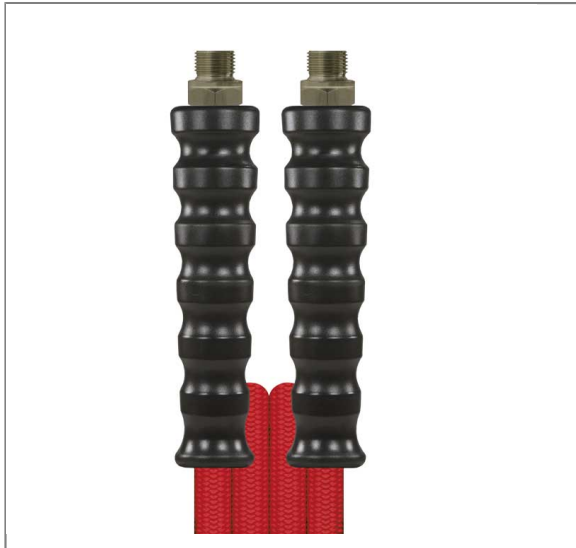

ARTIKEL-NR.: 47120443045

CC DN 08 200 BAR 4,5 M. AGR 3/8" : AGR 3/8"

rot

CARWASH COMFORT - das Schlauchwunder für SB-Waschanlagen.

Hoher Bedienkomfort in Kombination mit Spritzeinrichtungen, z. B. Bürstenlanze.

Geringes Gewicht. Deutlich weniger als die Hälfte eines herkömmlichen Hochdruckschlauches.

Chemikalienbeständige, glatte Innenseele aus PES.

Transparente Außendecke aus thermoplastischem Elastomer CCRT.

Öl-, UV-, ozon- und witterungsbeständig.

Kälteflexibel: Temperaturbereich von -40 °C - +60 °C

Hochzugfeste Polyesterarmierung,

4-fache Sicherheit gegen Bersten.

Technische Daten

Anschluss 1	AGR 3/8"	Anschluss 2	AGR 3/8"
Druck	200 bar	Farbe	Rot
Länge	4,5 m	Nennweite	8 mm
Oberfläche	glatte Decke	Temperatur	-20°C bis +60°C
Typ	Carwash comfort		