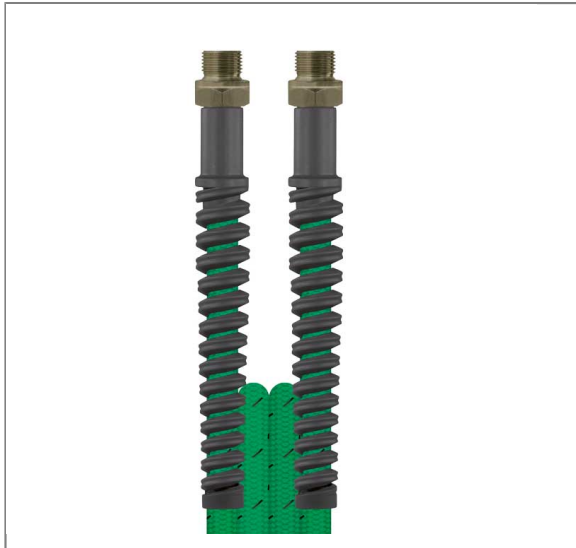

ARTIKEL-NR.: 46510443042

**CC-PREMIUM DN06 200 BAR 4,2 M.AGR 3/8" : AGR 3/8"**

CarwashComfort Premium Grün

Typ: CarwashComfort Premium

Nennweite: DN06

Max. 200 bar / 60 °C

Anschluß: AGR 3/8"

Anschluß: AGR 3/8"

## Technische Daten

Anschluss 1	AGR 3/8"	Anschluss 2	AGR 3/8"
Außendurchmesser	12,8 mm	Druck	200 bar
Farbe	Grün	Hersteller	RM / Suttner
Länge	4,2 m.	Nennweite	6 mm
Platzdruck	800 bar	Temperatur	40°C - +60°C
Typ	CarwashComfort Premium		