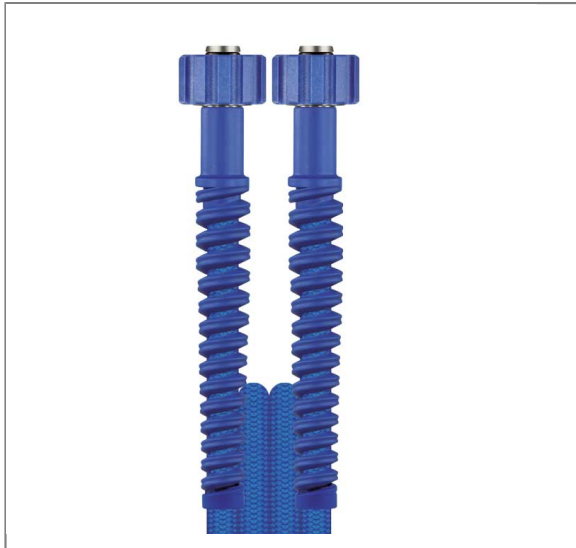

ARTIKEL-NR.: 46100130537

CARWASH COMFORT BLAU 6 X 5,3 M. VA-DREH 22 :

DKO 22 + PKS Schwarz Nippel+Fassung aus VA

Typ: CarwashComfort

Nennweite: DN06

Max. 200 bar / 60°C

Farbe: blau

Anschluß 1: DKO M22x1,5

Anschluß 2: DKO M22x1,5