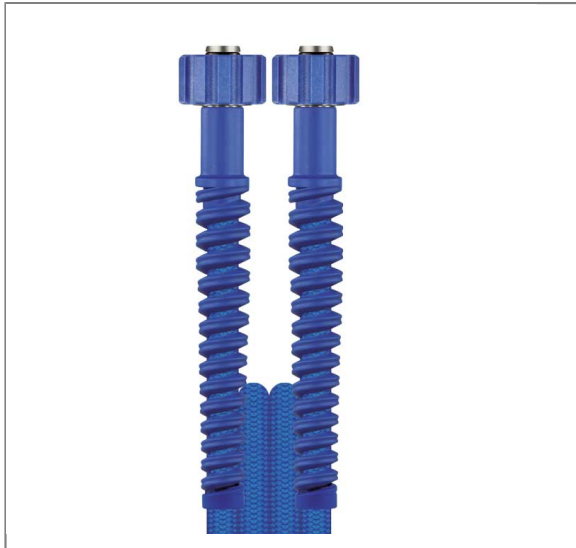

ARTIKEL-NR.: 4610013047

## CARWASH COMFORT BLAU 6 X 4 M. VA-DREH 22 :

DKO 22 + PKS Schwarz Nippel+Fassung aus VA

Typ: CarwashComfort

Nennweite: DN06

Max. 200 bar / 60°C

Farbe: blau

Anschluß 1: DKO M22x1,5

Anschluß 2: DKO M22x1,5