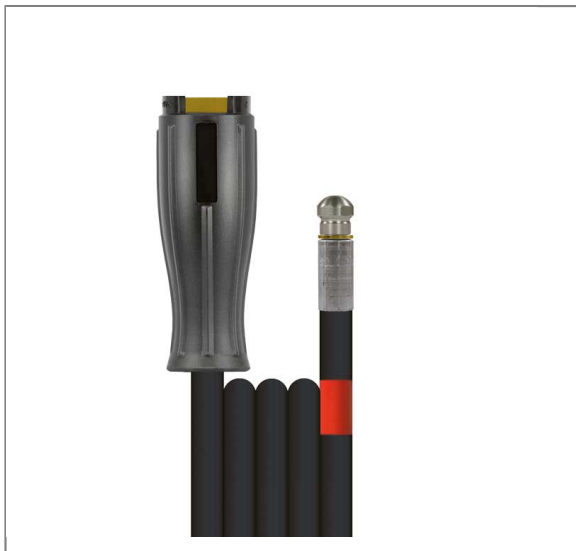

NO. D'ARTICLE: 4203023210

FLEXIBLE CANAL FLEXY 06-300B 10M M22F-K NOIR:BUSE

1/8 3X1

Flexible de nettoyage canalisations

Type flexy® avec une tresse métallique

diamètre nominal 6

gaine externe lisse

Max. 300 bar / 100 °C

Couleur : noir

Raccord : M22 x 1,5 F (raccord manuel K)

Sortie : buse canalisation

Caractéristiques techniques

| | | | |
|-------------------|------------|------------|-------------------|
| Aussendurchmesser | 10,8 mm | Druck | 300 bar |
| Farbe | Noir | Nennweite | 6 mm |
| Oberfläche | Lisse | Temperatur | .-40 °C - +100 °C |
| Typ | flexy365+® | | |