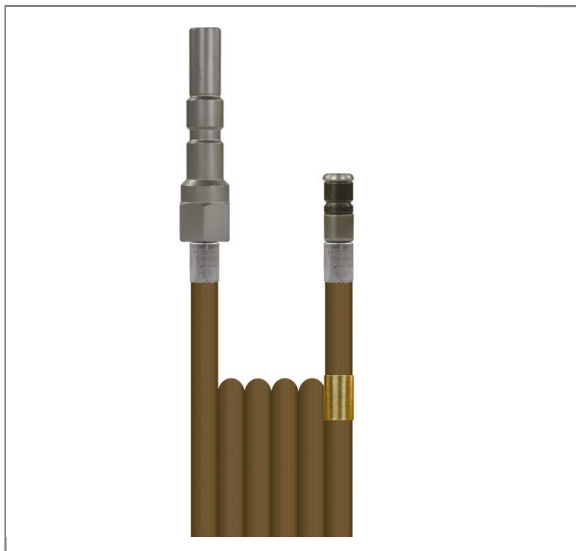

ARTIKEL-NR.: 411038010

RR-LEITUNG DN04 300 BAR 10 M. KW-PROFI : ROT. DÜSE

Bronze

Rohrreinigungsschlauch

Kunststoffschlauch mit einer Drahteinlage

Nennweite: 4

Ausführung: glatte Oberfläche

max.300 bar / 99°C

Farbe: Bronze

Anschluß: Stecknippel KW-Profi

Anschluß: rotierende Düse

Technische Daten

Anschluss 1	Stecknippel KW-Profi	Anschluss 2	Rotierende Düse
Druck	300 bar	Farbe	Bronze
Länge	10 m.	Nennweite	4 mm
Oberfläche	glatte Decke	Temperatur	-40°C bis +98°C
Typ	R+M 1		