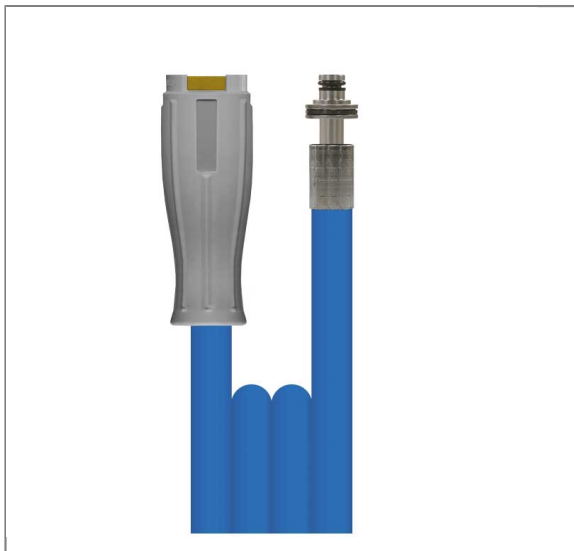

## 1SC DN06 280 BAR 10 M. TR22 : STECKNIPPEL 11 MM

glatte Decke. Dynaflex365+® blau

Hochdruckschlauch Dynaflex365+®

Anschluß 1: TR22 K-Lock mit Knickschutz grau

Anschluß 2: Stecknippel 11 mm mit Lager drehbar und

Knickschutzeinsatz schwarz

Nennweite: 6 mm

Typ: 1SC (1 Stahldrahteinlage)

glatte Oberfläche

Farbe: blau

Max. 280 bar / 150°C

### Technische Daten

Anschluss 1	TR22 K-Lock	Anschluss 2	Stecknippel 11 mm drehbar
Außendurchmesser	12,5 mm	Druck	280 bar
Farbe	Blau	Länge	10 m.
Nennweite	6 mm	Norm	DIN EN 857
Oberfläche	glatte Decke	Platzdruck	>1000 bar
Serie	Dynaflex365+®	Temperatur	-40°C - +150°C
Typ	1SC		