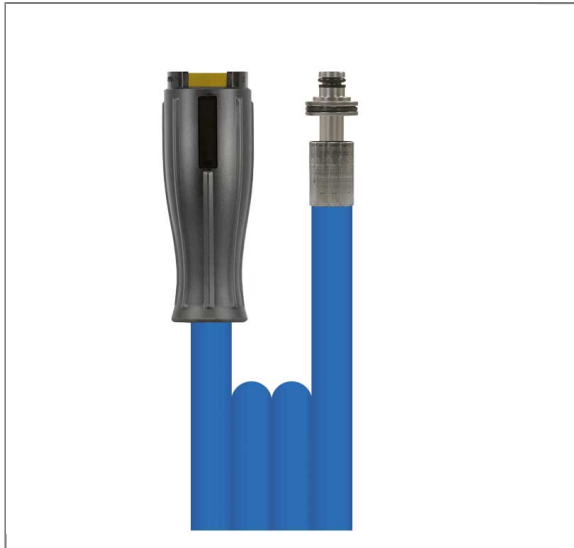

ARTIKEL-NR.: 392110113210

1SC DN06 280 BAR 10 M. DKO M22X1,5 : STECK 11 MM

glatte Decke. Dynaflex365+® blau

Hochdruckschlauch Dynaflex365+®

Anschluß 1: DKO 22x1,5 (Waschgerätenippel) mit Knickschutz schwarz

Anschluß 2: Stecknippel 11 mm drehbar mit Lager und Knickschutzeinsatz schwarz

Nennweite: 6

Typ: 1SC (1 Stahldrahteinlage)

glatte Oberfläche

Farbe: blau

Max. 280 bar / 150°C

Technische Daten

Anschluss 1	DKO M22x1,5-K	Anschluss 2	Stecknippel 11 mm drehbar
Außendurchmesser	12,5 mm	Druck	280 bar
Farbe	Blau	Länge	10 m.
Nennweite	6 mm	Norm	DIN EN 857
Oberfläche	glatte Decke	Platzdruck	>1000 bar
Serie	Dynaflex365+®	Temperatur	-40°C - +150°C
Typ	1SC		