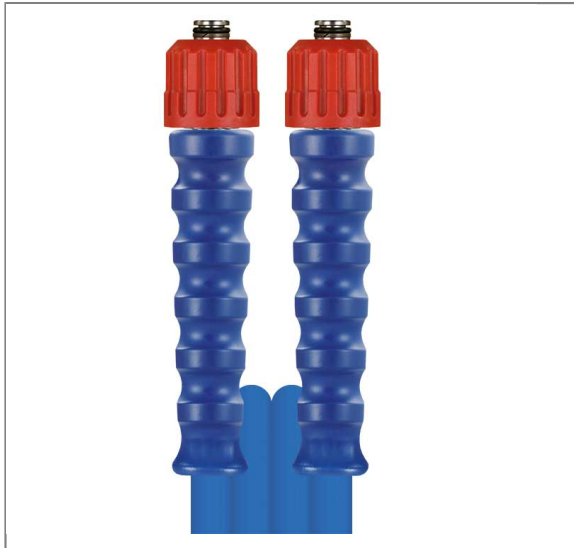

ARTIKEL-NR.: 3686976509

2SN DN10 600 BAR 50 M. DKO 24X1,5 : DKO 24X1,5

gewickelte Decke. Armaturen kpl. aus Edelstahl
Höchstdruckschläuche

Anschluß 1: DKO M24x1,5 mit Knickschutz blau
Anschluß 2: DKO M24x1,5 mit Knickschutz blau
Nennweite: 10
Typ: 2SN (2 Stahldrahteinlagen) gewickelte Oberfläche
Farbe: blau
Armaturen aus Edelstahl
Max. 600 bar / 150°C
3,5-fache Sicherheit

Technische Daten

Anschluss 1	DKO M24x1,5 VA	Anschluss 2	DKO M24x1,5 VA
Druck	600 bar	Farbe	Blau
Länge	50 m	Nennweite	10 mm
Oberfläche	gewickelte Decke	Temperatur	-40°C bis +150°C
Typ	2SN		