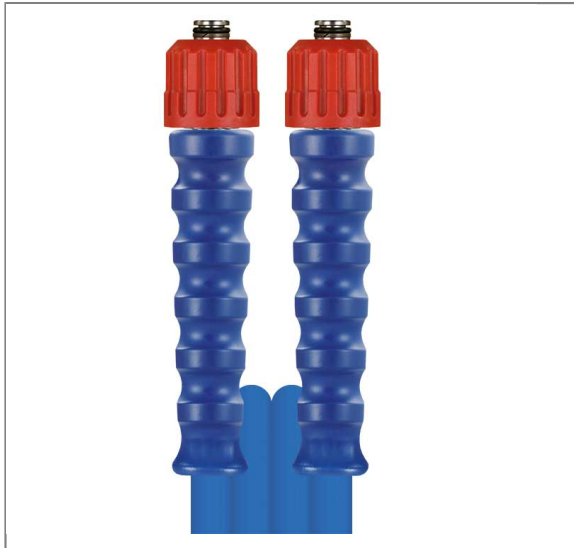

ARTIKEL-NR.: 3686976209

**2SN DN10 500 BAR 20 M. DKO 24X1,5 : DKO 24X1,5**

gewickelte Decke. Armaturen kpl. aus Edelstahl  
Höchstdruckschläuche

Anschluß 1: DKO M24x1,5 mit Knickschutz blau  
Anschluß 2: DKO M24x1,5 mit Knickschutz blau  
Nennweite: 10  
Typ: 2SN (2 Stahldrahteinlagen) gewickelte Oberfläche  
Farbe: blau  
Armaturen aus Edelstahl  
Max. 500 bar / 150°C  
3,5-fache Sicherheit

## Technische Daten

Anschluss 1	DKO M24x1,5 VA	Anschluss 2	DKO M24x1,5 VA
Druck	500 bar	Farbe	Blau
Länge	20 m	Nennweite	10 mm
Oberfläche	gewickelte Decke	Temperatur	-40°C bis +150°C
Typ	2SN		