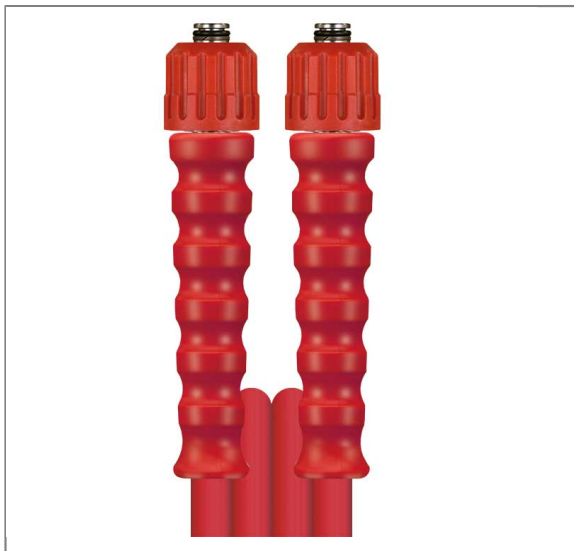

ARTIKEL-NR.: 3641973109

2SC DN10 500 BAR 10 M. DKO 24X1,5 : DKO 24X1,5

gewickelte Decke. Armaturen kpl. aus Edelstahl

Höchstdruckschläuche

Anschluß 1: DKO M24x1,5 mit Knickschutz rot

Anschluß 2: DKO M24x1,5 mit Knickschutz rot

Nennweite: 10

Typ: 2SC (2 Stahldrahteinlagen) gewickelte Oberfläche

Farbe: rot

Armaturen aus Edelstahl

Max. 500 bar / 150°C

3,5-fache Sicherheit

Technische Daten

Anschluss 1	DKO M24x1,5	Anschluss 2	DKO M24x1,5
Druck	500 bar	Farbe	Rot
Länge	10 m.	Nennweite	10 mm
Oberfläche	gewickelte Decke	Temperatur	150°C
Typ	2SC		