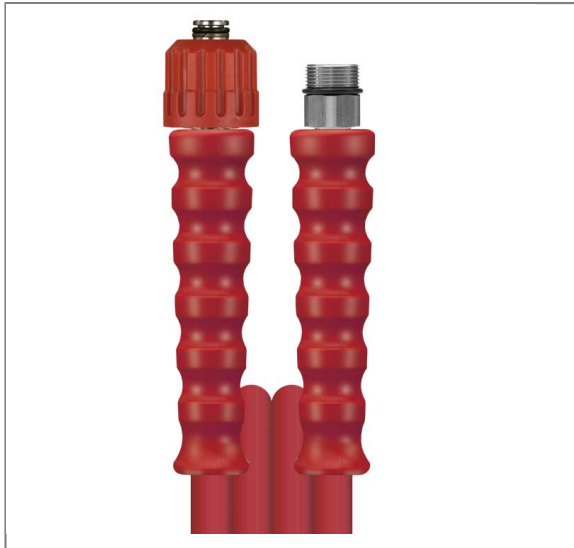

ARTIKEL-NR.: 36411447109

2SC DN10 500 BAR 10 M. DKO 24X1,5 : AG 24X1,5

gewickelte Decke. Armaturen kpl. aus Edelstahl

Höchstdruckschläuche

Anschluß 1: DKO M24x1,5 mit Knickschutz rot

Anschluß 2: AG M24x1,5 mit Knickschutz rot

Nennweite: 10

Typ: 2SC (2 Stahldrahteinlagen) gewickelte Oberfläche

Farbe: rot

Armaturen aus Edelstahl

Max. 500 bar / 150°C

3,5-fache Sicherheit

Technische Daten

Anschluss 1	DKO M24x1,5	Anschluss 2	ST-740
Druck	500 bar	Farbe	Rot
Länge	10 m.	Nennweite	10 mm
Oberfläche	gewickelte Decke	Temperatur	-40°C bis +150°C
Typ	2SC		