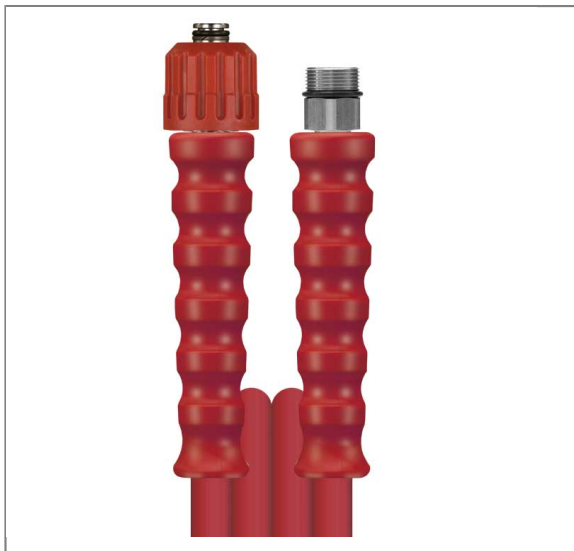

ARTIKEL-NR.: 36411447109

2SC DN10 500 BAR 10 M. DKO 24X1,5 : AG 24X1,5

gewickelte Decke. Armaturen kpl. aus Edelstahl

Höchstdruckschläuche

Anschluß 1: DKO M24x1,5 mit Knickschutz rot

Anschluß 2: AG M24x1,5 mit Knickschutz rot

Nennweite: 10

Typ: 2SC (2 Stahldrahteinlagen) gewickelte Oberfläche

Farbe: rot

Armaturen aus Edelstahl

Max. 500 bar / 150°C

3,5-fache Sicherheit

Technische Daten

Anschluss 1	DKO M24x1,5	Anschluss 2	ST-740
Druck	500 bar	Farbe	Rot
Länge	10 m.	Nennweite	10 mm
Oberfläche	gewickelte Decke	Temperatur	-40°C bis +150°C
Typ	2SC		