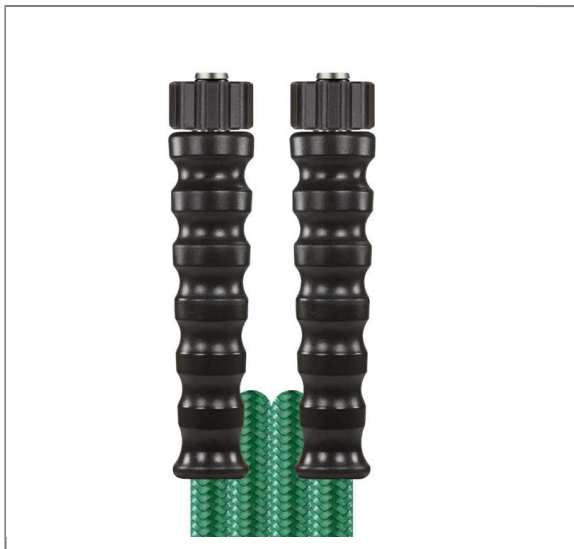

ARTIKEL-NR.: 36320100350

**EASYFARM365+® DN12 180 BAR 50 M. DKO 22 : DKO 22**

glatte Decke.

## Technische Daten

Anschluss 1	DKO M22x1,5	Anschluss 2	DKO M22x1,5
Druck	180 bar	Farbe	Grün
Länge	50 m	Nennweite	12 mm
Oberfläche	glatte Decke	Temperatur	-40°C bis +120°C
Typ	easyfarm365+®		