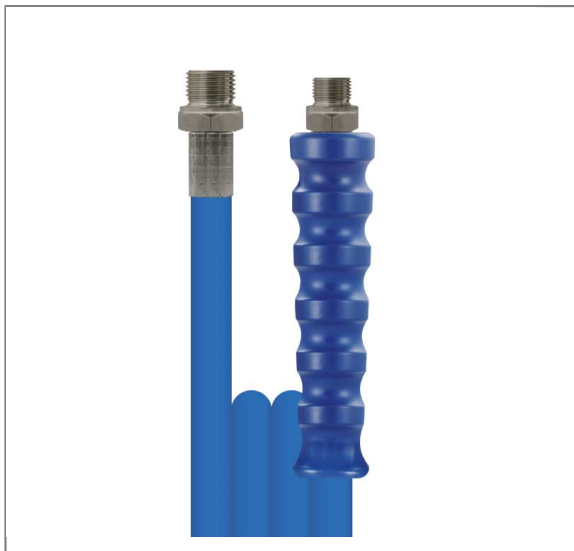

ARTIKEL-NR.: 36161068259

1SN DN12 180 BAR 25M. AGR 1/2": AGR 3/8" + GKS

glatte Decke. Armaturen kpl. aus Edelstahl
Waschgeräteschlauch für Schlauchaufroller
Anschluß 1: AGR 1/2" ohne Knickschutz
Anschluß 2: AGR 3/8" mit Knickschutz blau
Armaturen komplett aus Edelstahl
Nennweite: 12
Typ: 1SN (1 Stahldrahteinlage) glatte Oberfläche
Farbe: blau
Max. 180 bar / 150°C

Technische Daten

Anschluss 1	AGR 3/8" VA	Anschluss 2	AGR 1/2" VA
Druck	180 bar	Farbe	Blau
Länge	25 m.	Nennweite	12 mm
Oberfläche	glatte Decke	Temperatur	-40 °C - +150 °C
Typ	1SN		