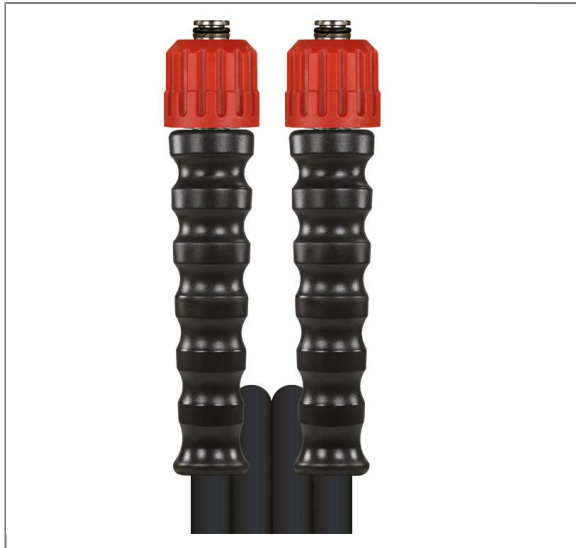

ARTIKEL-NR.: 3581973209

**2SC DN10 500 BAR 20 M. DKO 24X1,5 : DKO 24X1,5**

gewickelte Decke. Armaturen kpl. aus Edelstahl

Höchstdruckschläuche  
maxpressure<sup>®</sup>

Anschluß 1: DKO M24x1,5 mit Knickschutz schwarz

Anschluß 2: DKO M24x1,5 mit Knickschutz schwarz

Nennweite: 10

Typ: 2SC (2 Stahldrahteinlagen) gewickelte Oberfläche

Farbe: schwarz

Armaturen aus Edelstahl

Max. 500 bar / 150°C

3,5-fache Sicherheit

## Technische Daten

Anschluss 1	DKO M24x1,5 VA	Anschluss 2	DKO M24x1,5 VA
Druck	500 bar	Farbe	Schwarz
Länge	20 m	Nennweite	10 mm
Oberfläche	gewickelte Decke	Temperatur	-40°C bis +150°C
Typ	2SC		