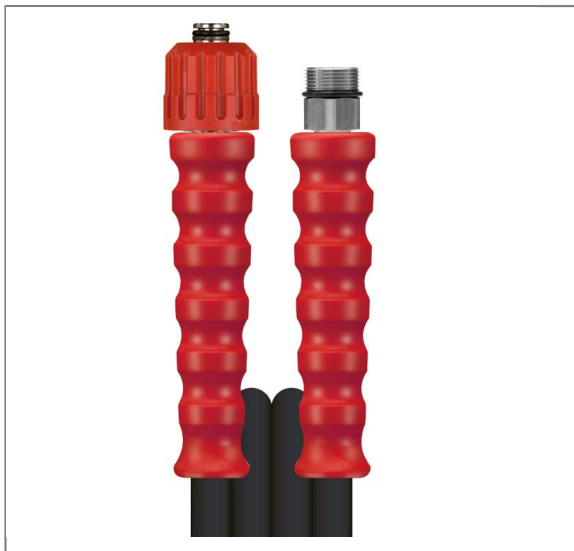

ARTIKEL-NR.: 35811447109

SCHLAUCH NW-10-500 SW 10 M.DKO 24 : AG 24 +

GKS Rot Armaturen aus Edelstahl

Höchstdruckschläuche
maxpressure®

Anschluß 1: DKO M24x1,5 mit Knickschutz rot

Anschluß 2: AG M24x1,5 mit Knickschutz rot

Nennweite: 10

Typ: 2SC (2 Stahldrahteinlagen) gewickelte Oberfläche

Farbe: schwarz

Armaturen aus Edelstahl

Max. 500 bar / 150°C

3,5-fache Sicherheit

Technische Daten

| | |
|-------|---------|
| Druck | 500 bar |
|-------|---------|