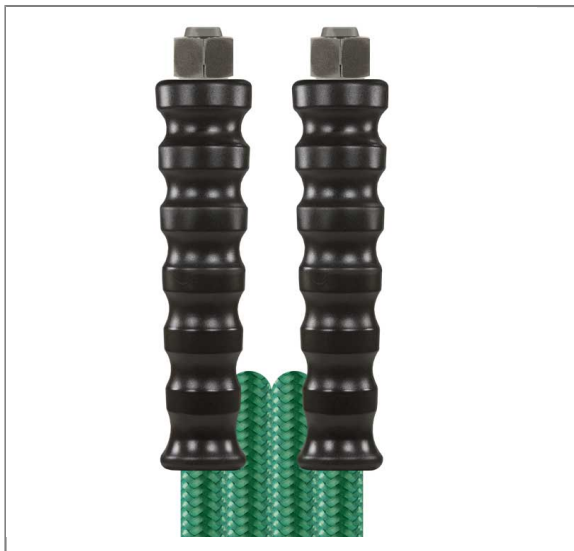

ARTIKEL-NR.: 354201763209

EASYFARM365+® DN10 275 BAR 20 M. DKOL 18 : DKOL 18

glatte Decke. Armaturen kpl. aus Edelstahl

Technische Daten

Anschluss 1	DKOL M18x1,5	Anschluss 2	DKOL M18x1,5
Druck	275 bar	Farbe	Grün
Länge	20 m	Nennweite	10 mm
Oberfläche	gewickelte Decke	Temperatur	-40°C bis +120°C
Typ	easyfarm365+®		