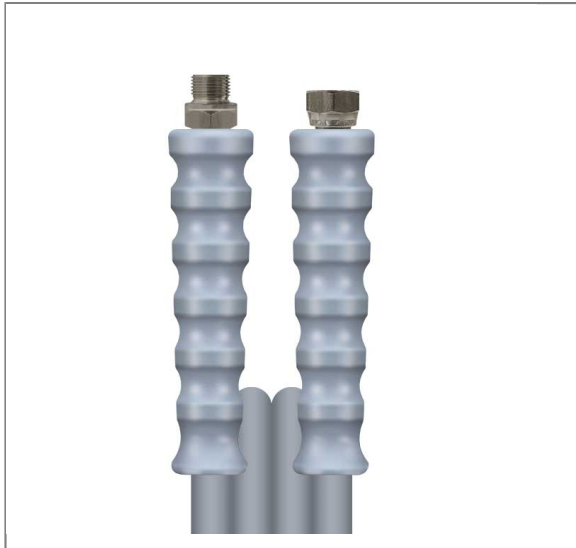

ARTIKEL-NR.: 352201575109

**GREYFLEX DN10 275 BAR 10 M. DKR 1/2 : AGR 1/2**

glatte Decke. Armaturen kpl. aus Edelstahl

## Technische Daten

Anschluss 1	DKR 1/2" VA	Anschluss 2	AGR 1/2" VA
Druck	275 bar	Farbe	Grau
Länge	10 m.	Nennweite	10 mm
Oberfläche	glatte Decke	Serie	greyflex®
Temperatur	-40°C bis +120°C	Typ	greyflex®