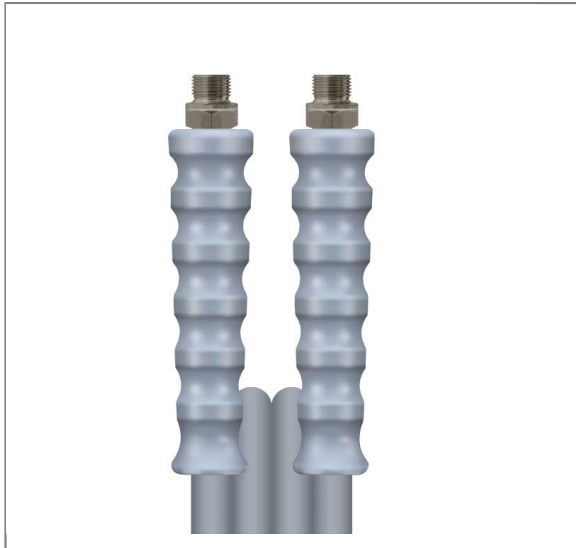

ARTIKEL-NR.: 352201445259

GREYFLEX DN10 275 BAR 25 M. AGR 3/8 : AGR 3/8

glatte Decke. Armaturen kpl. aus Edelstahl
Hochdruckschläuche greyflex[®]

Anschluß 1: AGR 3/8" mit Knickschutz grau

Anschluß 2: AGR 3/8" mit Knickschutz grau

Armaturen aus Edelstahl

Nennweite: 10

Farbe: grau

Max. 275 bar / 120 °C

4-fache Sicherheit

- » Ideal für die Bereiche Lebensmittel- und Getränkeindustrie, Fischzucht und Schwimmbad
- » Hoher Bedienkomfort, extrem leicht und kälteflexibel
- » Glatte, schmutzunempfindliche Schlauchaußendecke aus thermoplastischem Elastomer
- » Durch hohe Abriebfestigkeit ideal für raue Böden
- » Fett-, öl-, UV-, ozon- und witterungsbeständig
- » Vermessingte Drahtgeflechteinlage
- » -40 °C – +120 °C

Technische Daten

Anschluss 1	AGR 3/8" VA	Anschluss 2	AGR 3/8" VA
Druck	275 bar	Farbe	Grau
Länge	25 m	Nennweite	10 mm
Oberfläche	glatte Decke	Serie	greyflex [®]
Temperatur	-40°C bis +120°C	Typ	greyflex [®]