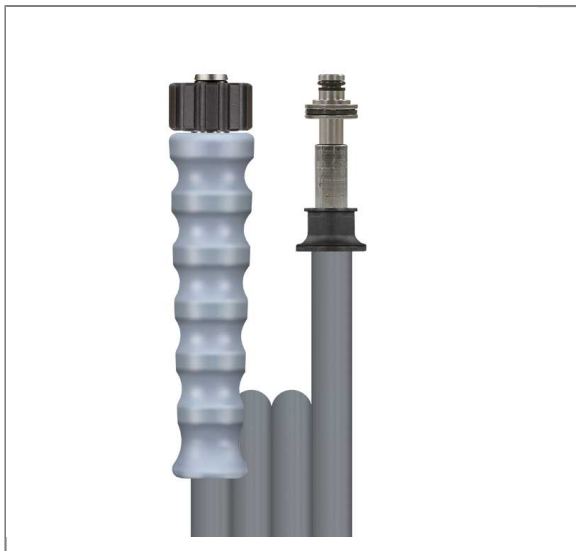

ARTIKEL-NR.: 347111515

2SC DN08 400 BAR 15 M. DKO 22X1,5 : STECK. 11 MM

gewickelte Decke.

Technische Daten

Anschluss 1	DKO M22x1,5	Anschluss 2	Stecknippel 11 mm VA drehbar
Druck	400 bar	Farbe	grau
Länge	15 m	Nennweite	8 mm
Oberfläche	gewickelte Decke	Temperatur	150°C
Typ	2SC		