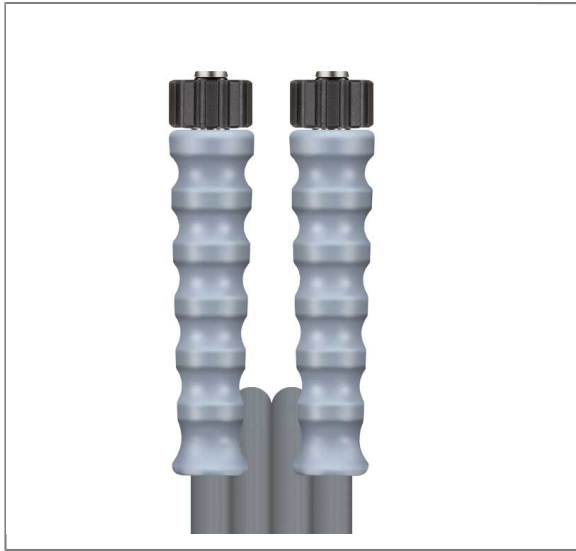

ARTIKEL-NR.: 347100550

**2SC DN08 400 BAR 50 M. DKO 22X1,5 : DKO 22X1,5**

gewickelte Decke.

Anschluß 1: DKO 22x1,5 (Waschgerätenippel) mit Knickschutz grau

Anschluß 2: DKO 22x1,5 (Waschgerätenippel) mit Knickschutz grau

Nennweite: 8

Typ: 2SC (2 Stahldrahteinlagen) gewickelte Oberfläche

Farbe: grau

Max. 400 bar / 150 °C

## Technische Daten

Anschluss 1	DKO M22x1,5	Anschluss 2	DKO M22x1,5
Druck	400 bar	Farbe	Grau
Länge	50 m	Nennweite	8 mm
Oberfläche	gewickelte Decke	Temperatur	-40°C bis +150°C
Typ	2SC		